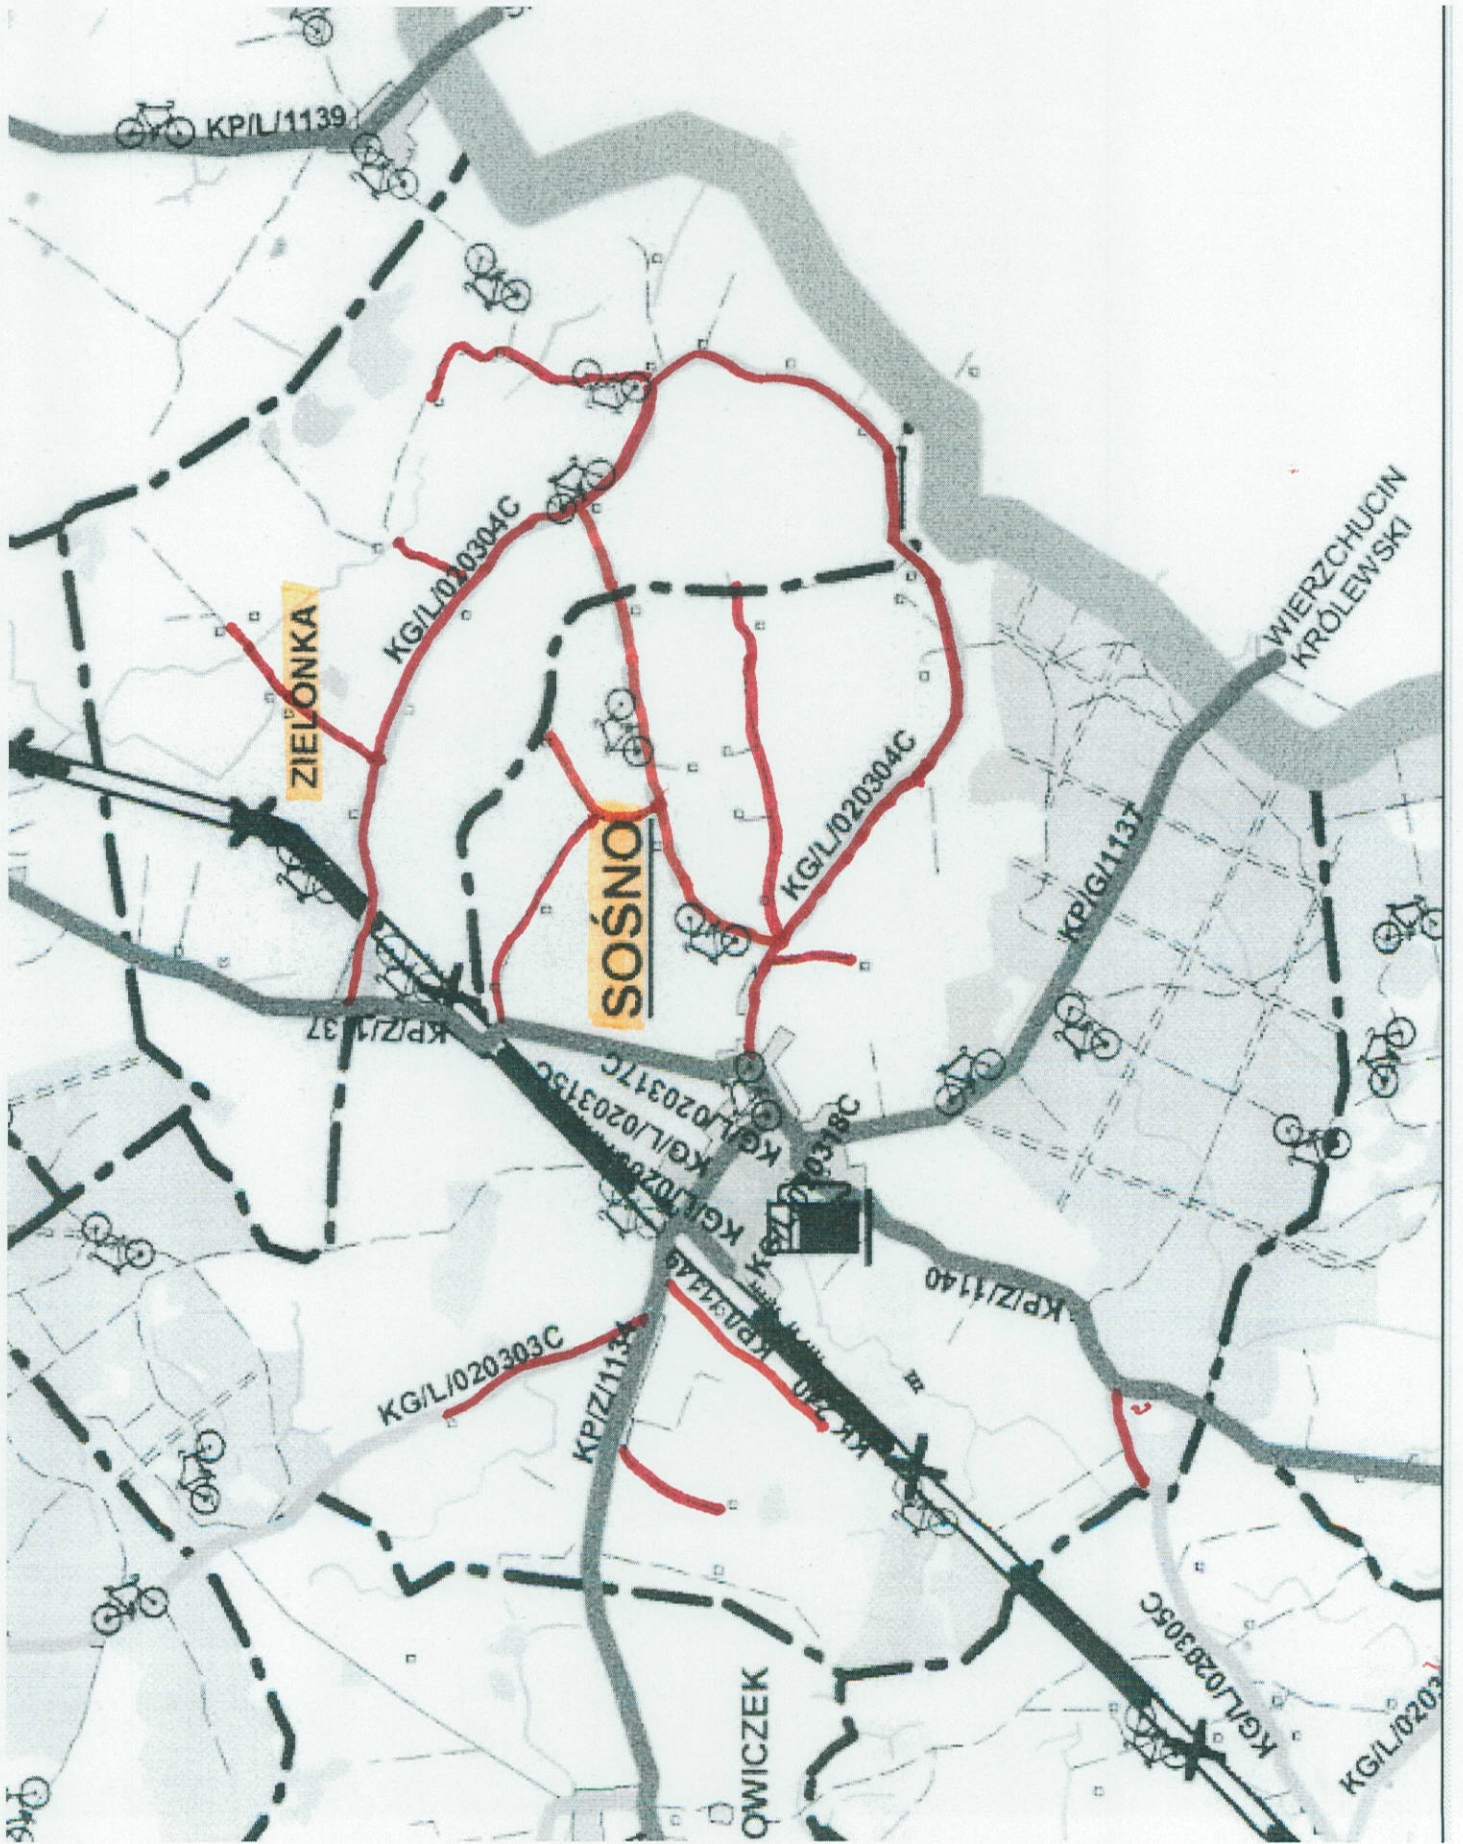

MIERUCIN

WIERZCHUCIN
KROLEWSKI

gm. Sicienko

KG/L/020312C

KP/Z/1145

KG/L/020311C

KG/L/020310C

KG/L/0517012

TUSZKOWO

KP/Z/1140

KP/Z/1145

020309C

gm. Gostycyn

DZIEDNO

J. Dziedno

KP/L/1139

JASZKOWO

MIERUCIN

TONIN

WAWELNO

WIEC

RZEBIEC

Ostrowek

STOWIEC