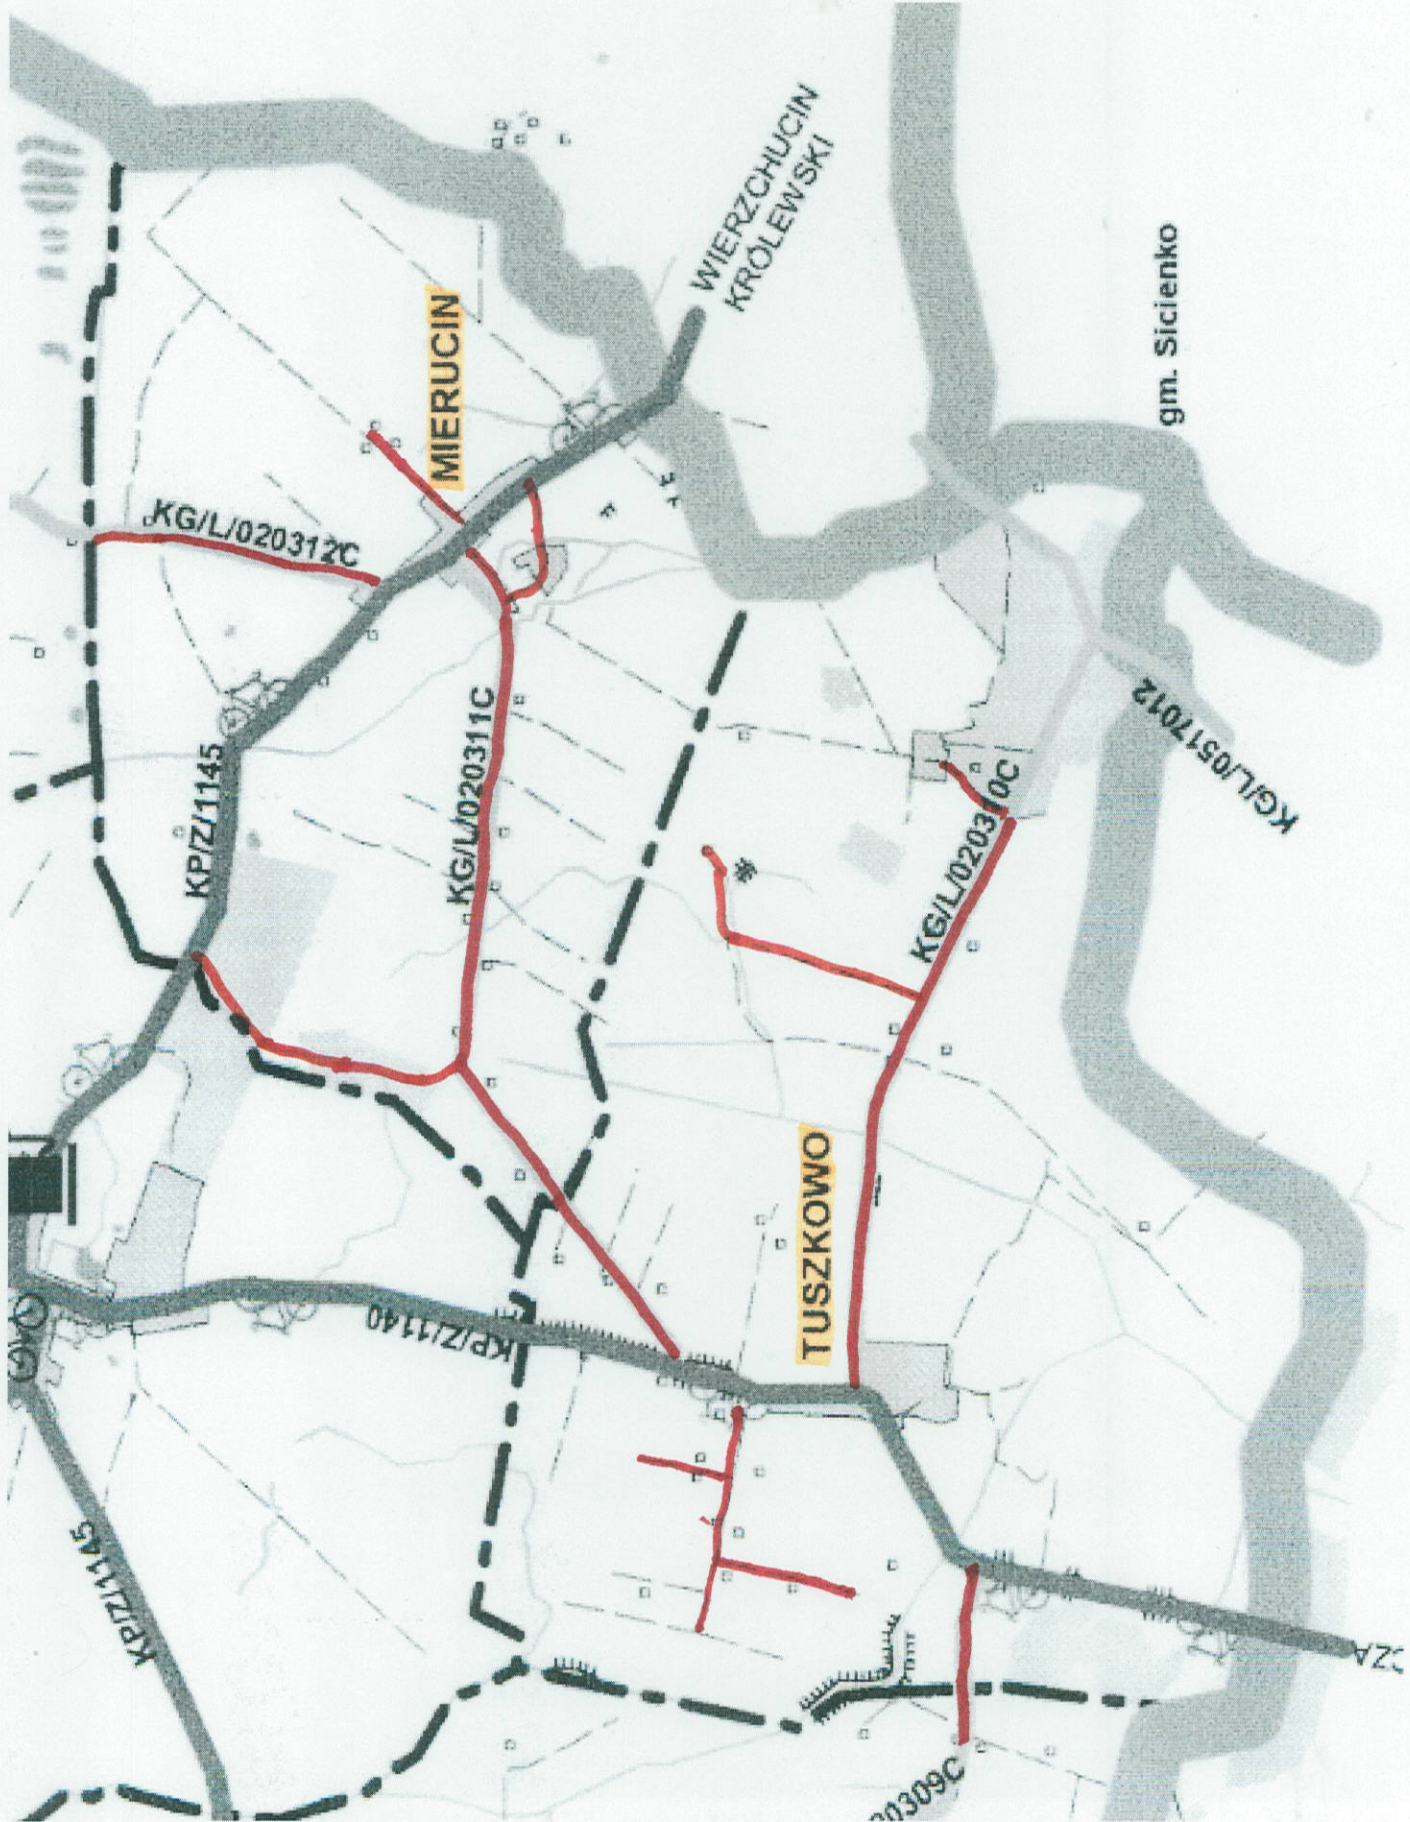

MIERUCIN

WIERZCHUCIN
KROLEWSKI

gm. Sicienko

KG/L/020312C

KP/Z/1145

KG/L/020311C

KG/L/020310C

KG/L/0517012

TUSZKOWO

KP/Z/1140

KP/Z/1145

020309C

gm. Gostycyn

DZIEDNO

J. Dziedno

KP/L/1139

JASZKOWO

MIERUCIN

TONIN

WAWELNO

WIEC

RZEBIEC

Ostrowek

STOWIEC