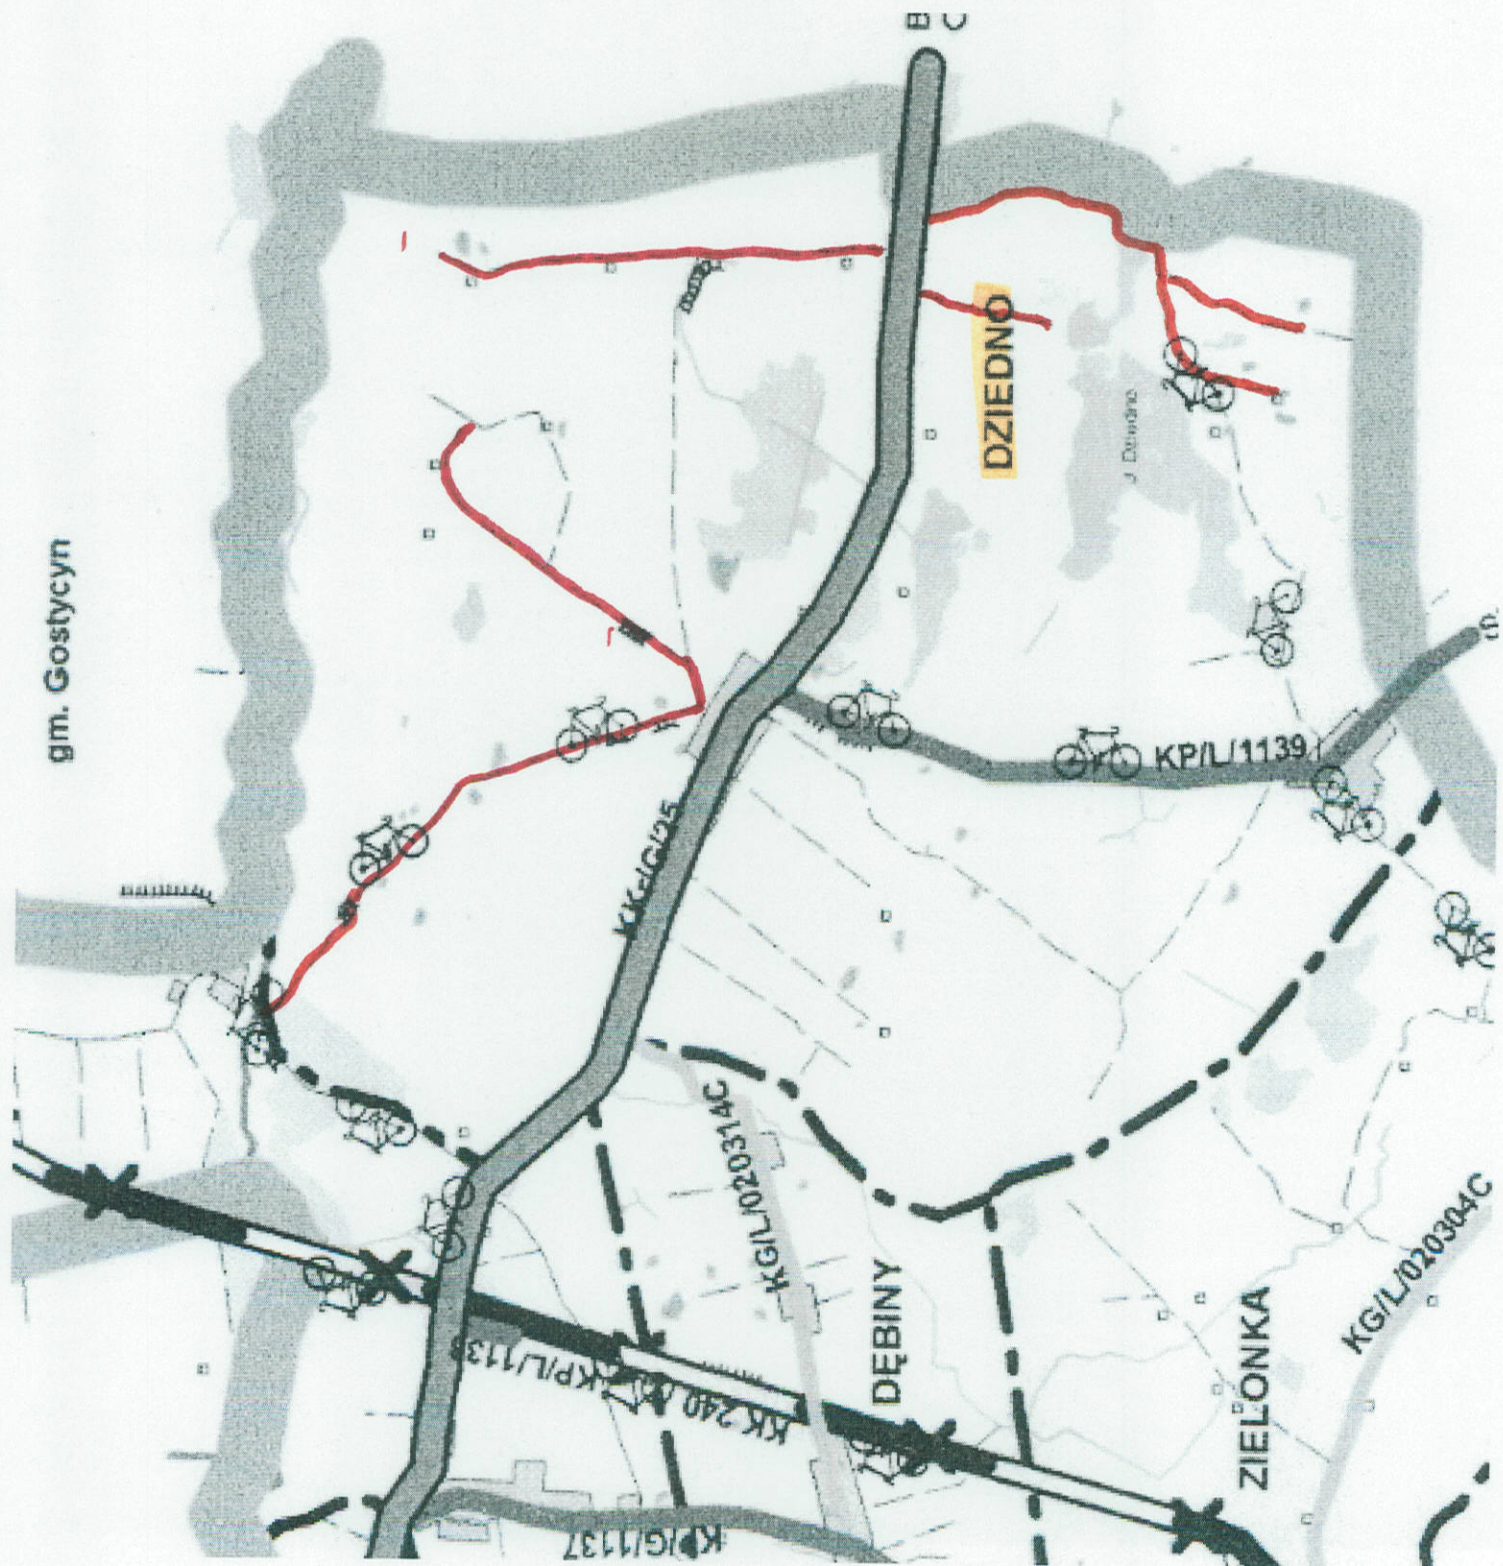

TUSZKOWO

KP/Z/1140

KP/Z/1145

020309C

gm. Gostycyn

DZIEDNO

J. Dziedno

B C