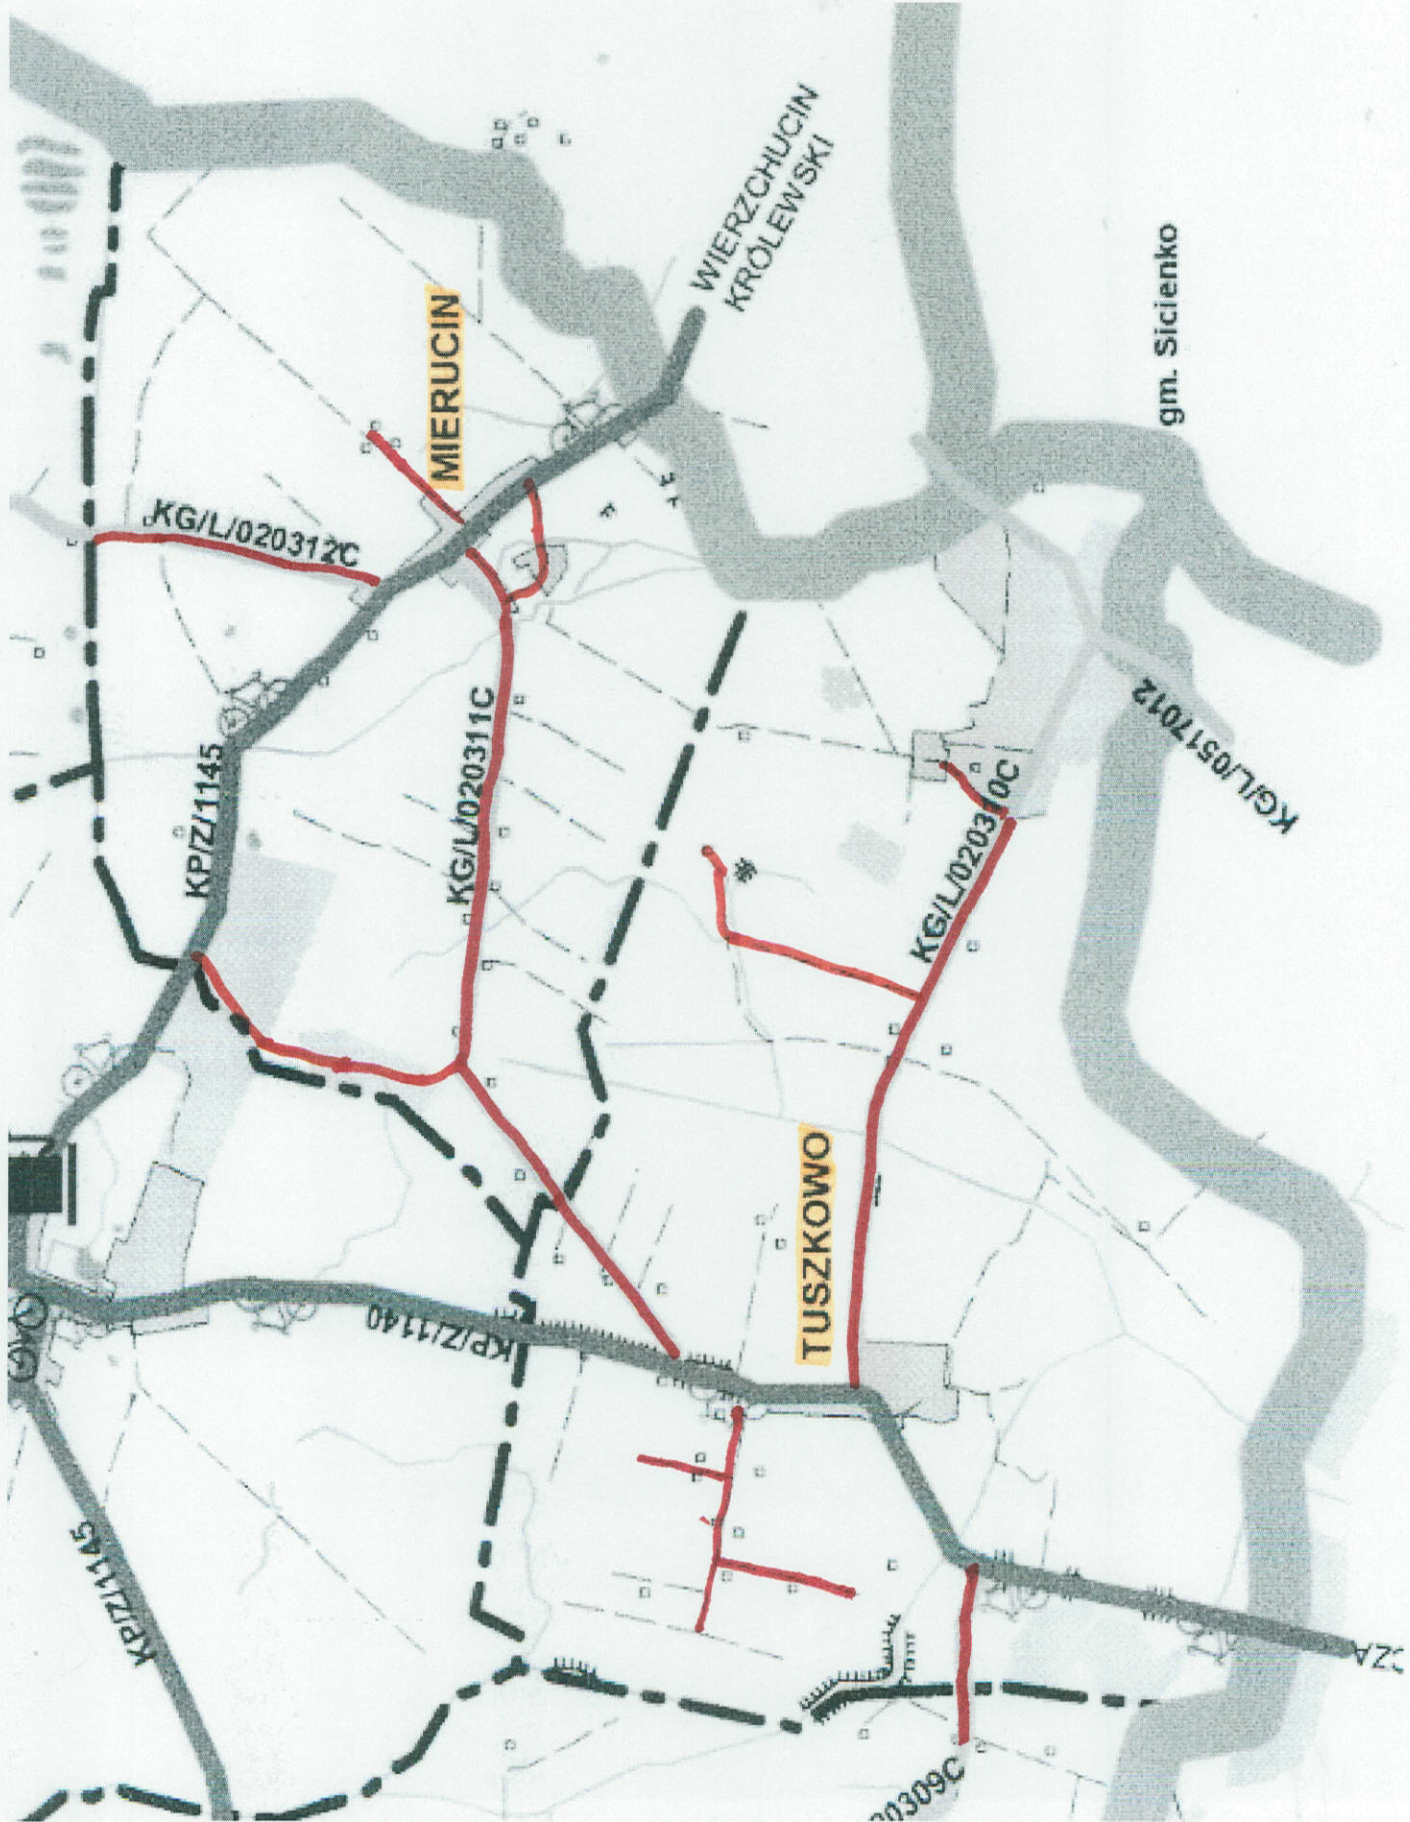

MIERUCIN

WIERZCHUCIN
KROLEWSKI

gm. Sicienko

KG/L/020312C

KP/Z/1145

KG/L/020311C

KG/L/020310C

KG/L/0517012

TUSZKOWO

KP/Z/1140

KP/Z/1145

020309C